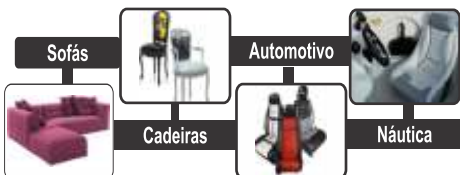

ESTOFARIA CONFORTO

Fones:
(51) 3337.6613
(51) 9709.1236 🧑‍🔧

📞 Marco Antonio da Silva Pereira
E-mail: marcoantonio130769@gmail.com

Av. Assis Brasil, 1125 - Bairro Passo d'Areia