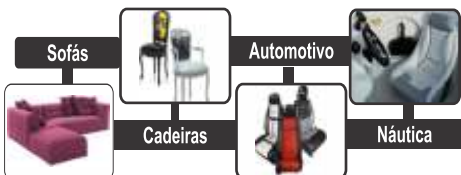

Rua Marcílio Dias, 1312

S.O.S

Serviços

Orçamento Gratuito

Elétrica - Pintura
Hidráulica - Solda
Conserto de grades
Alarmes residenciais
Câmeras de segurança
Valdecir

Fones: 51 8185.6689 📱 - 51 9681.6894

ESTOFARIA CONFORTO